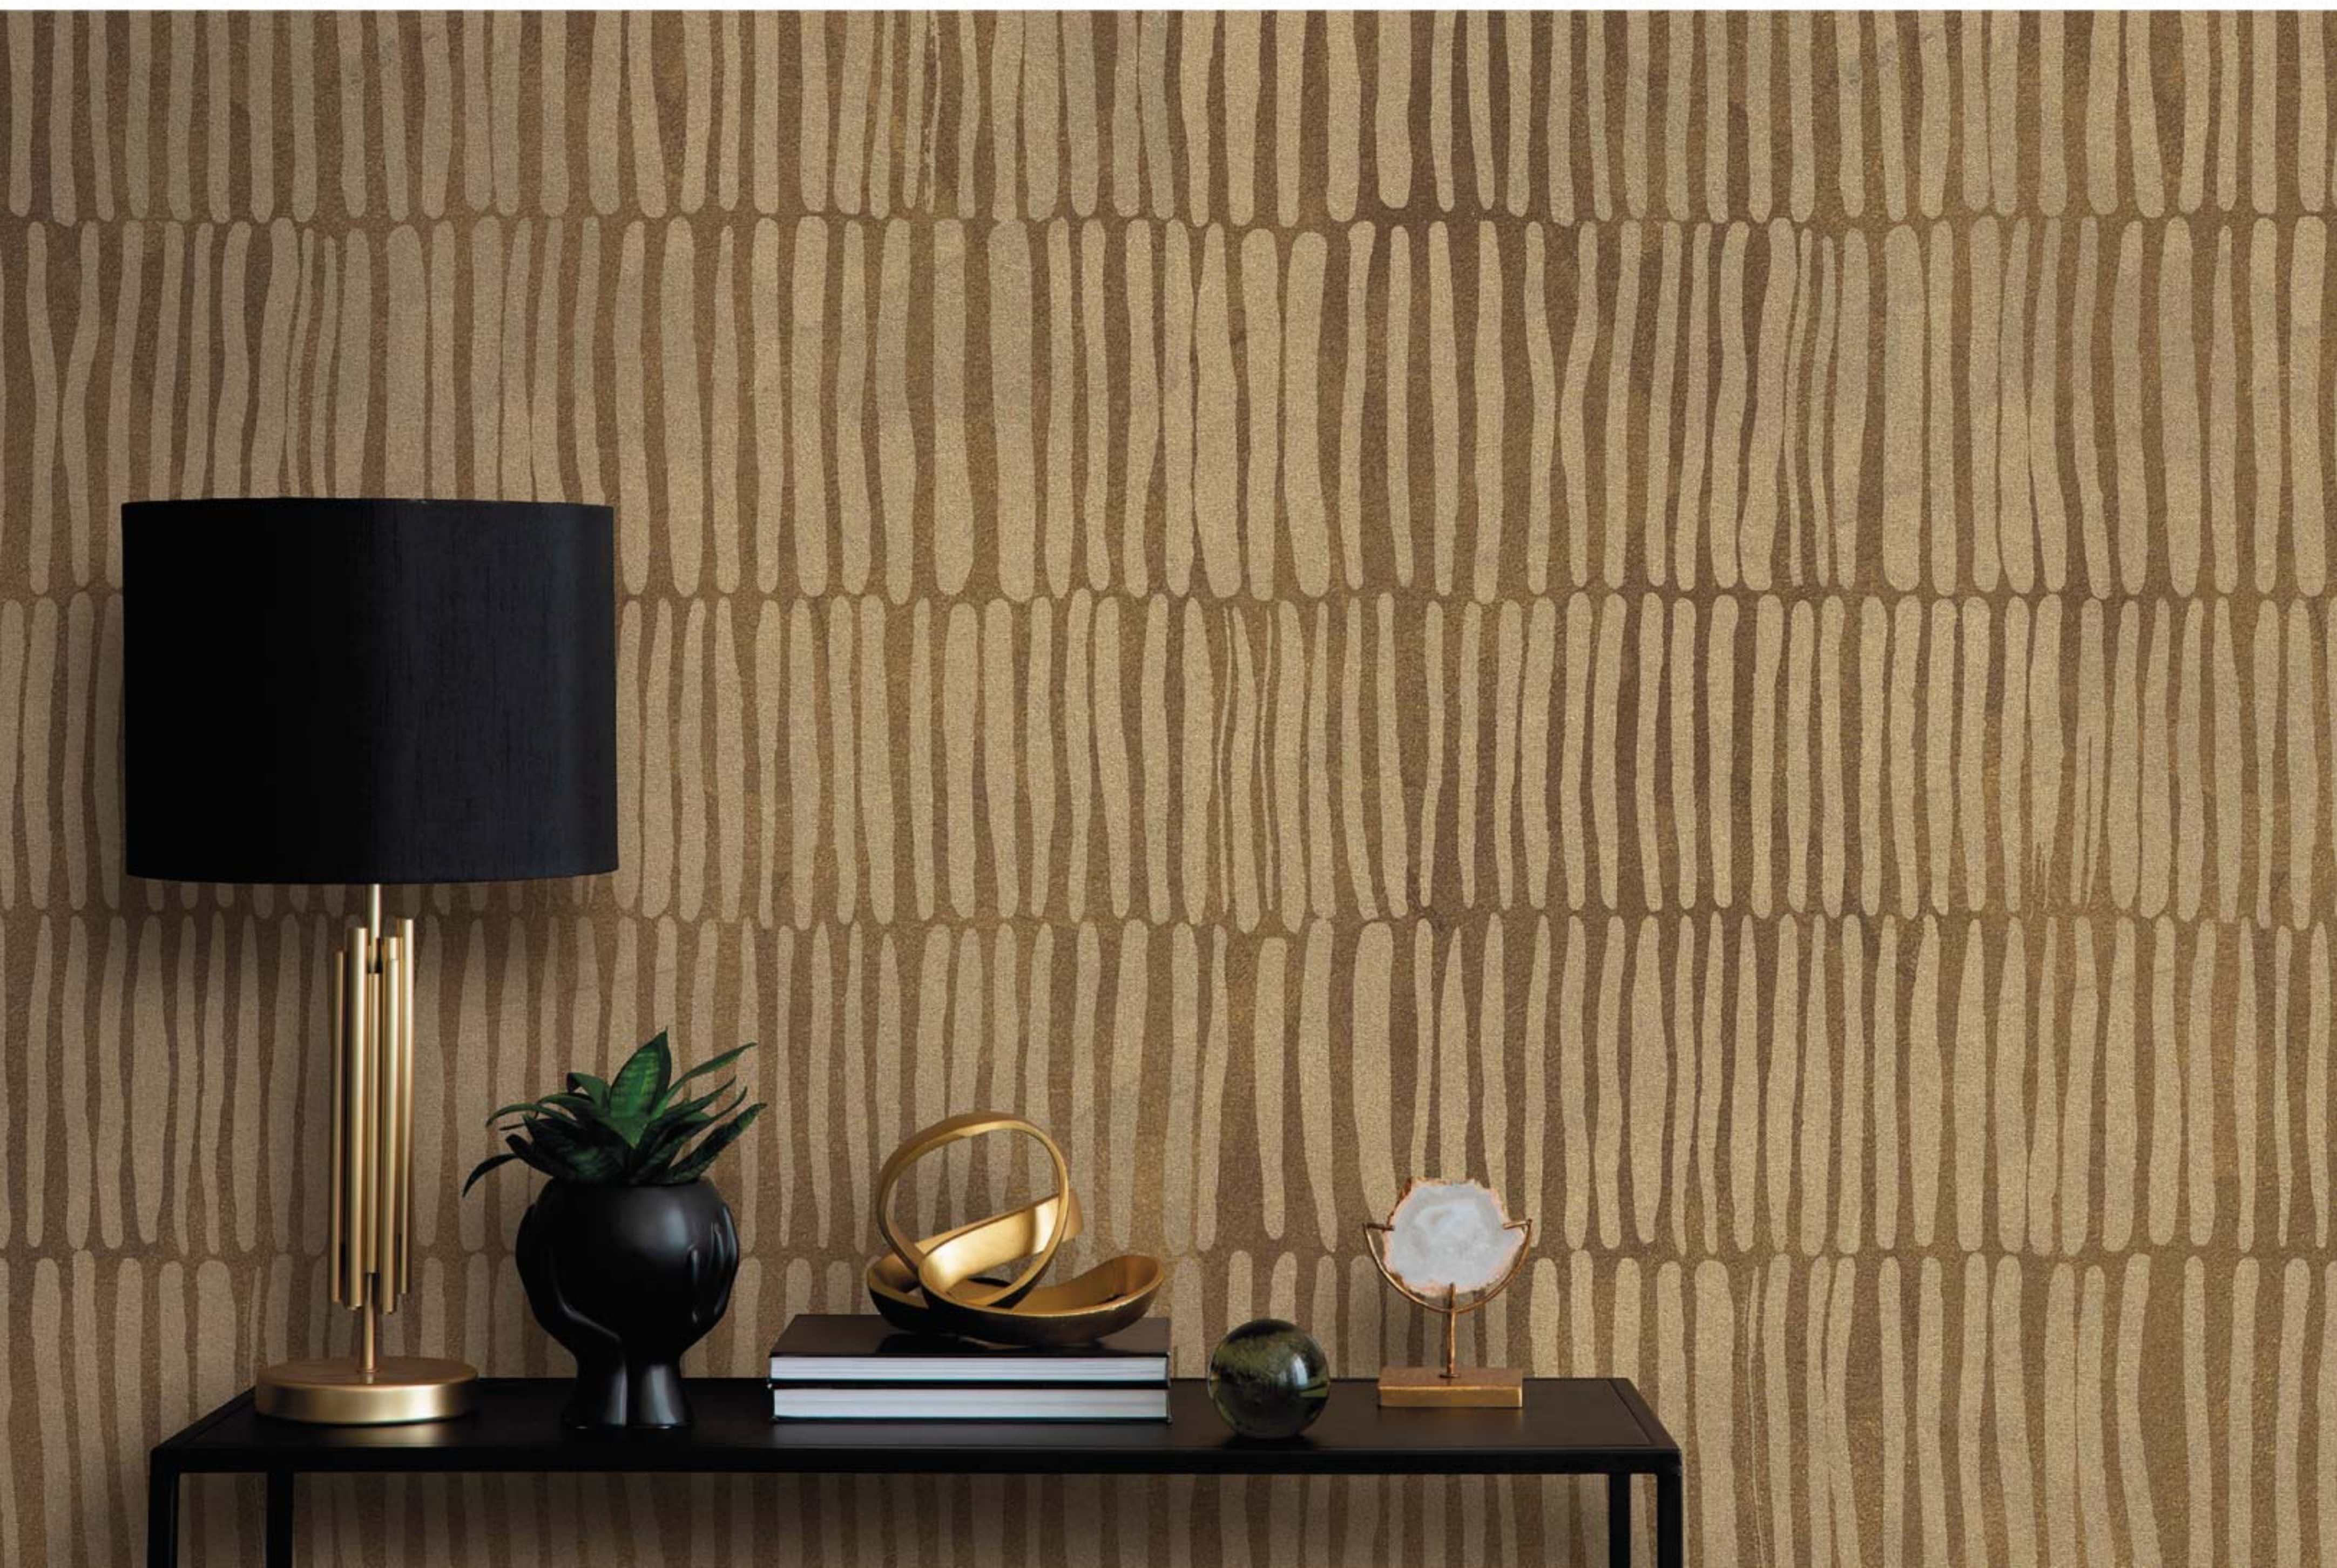

NRD235

NARA